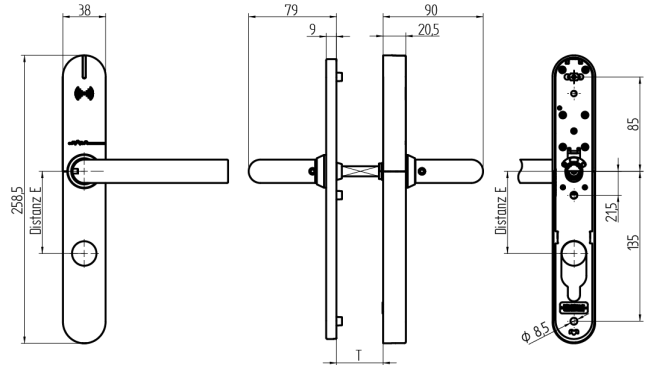

## EBL-1 Komplettgarnitur

64.101.01.62.24.F2.NU

OSS, mit Langschild, TD 79-88mm, FS aussen RZ, innen blind, RZ78, Drückerform U22 abgesetzt, VK 9mm

Die Produkte können von den dargestellten Bildern abweichen

Zylinderausschnitt  
ausen RZ, innen  
blind

Drückerform  
U22 abgesetzt

Farbe  
Edelstahl  
gebürstet

### Verwendung

Zum Durchschrauben an Vollblatt-Türen.

### Merkmale

- Zylinderausschnitt: aussen RZ, innen blind
- Distanzmass: 78mm (RZ)
- Türstärke: 79 - 88mm
- Drückerform: U22 abgesetzt
- Vierkant & Brandschutz: 9mm (Brandschutz)
- Farbe: Edelstahl gebürstet
- Generation: SEA-OSS