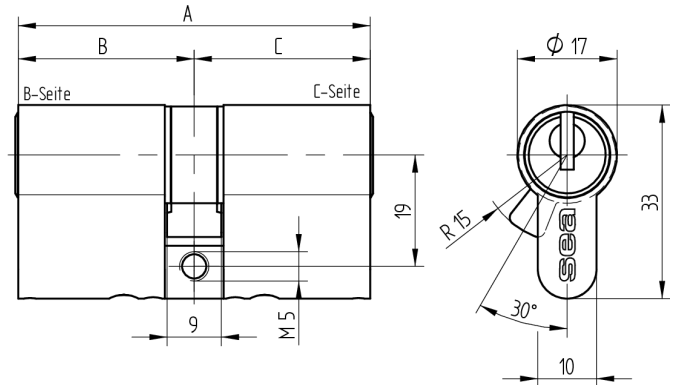

## Doppelzylinder Euro-Profil

01.375.AA.15.00.60.00

AS & BS mit Active Safety (AS) beidseitig und Bohrschutz (BS) auf B-Seite

Die Produkte können von den dargestellten Bildern abweichen

Mitnehmer  
Standard

### Verwendung

für 17mm Einsteckschlösser und aufgesetzte Schlösser

### Merkmale

- Zylinderprofil: PZ 17mm
- Stegdimension: durchgehend
- Funktion: standard
- Mitnehmer: Standard
- Mass B (mm): 45
- Mass C (mm): 30
- Active Safety: mit
- Bohrschutz: mit
- Farbe: matt vernickelt