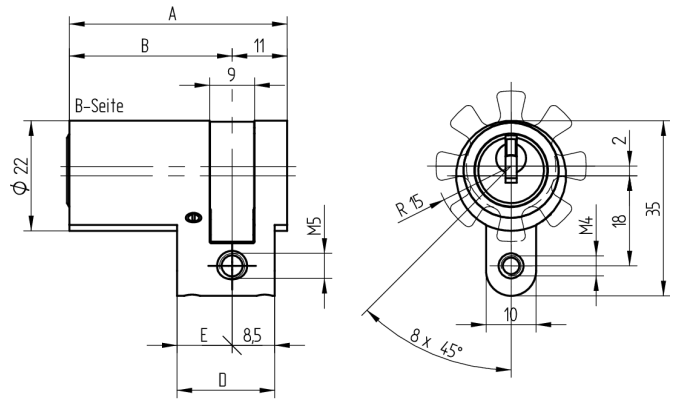

## Demi-cylindre

01.043.00.05.00.60.00

BS réglable 8 x 45°, avec protection anti-perforation (BS)

Les produits peuvent différer des images présentées

Entraîneur  
standard

Anti-perforation  
avec

Couleur  
nickelé mat

### Matériel livré

- 1 demi-cylindre
- 1 vis de fixation T09.623.002.62

### De construction identique

- 01.043.04.WW.00.YY.ZZ
- 01.043.19.WW.00.YY.ZZ Halbzylinder

### Caractéristiques

- Profil du cylindre: 22mm (RZ)
- Dimension du palier: standard
- Entraîneur: standard
- Fonction: standard
- Dimension B (mm): 37.5
- Active Safety: sans
- Anti-perforation: avec
- Couleur: nickelé mat