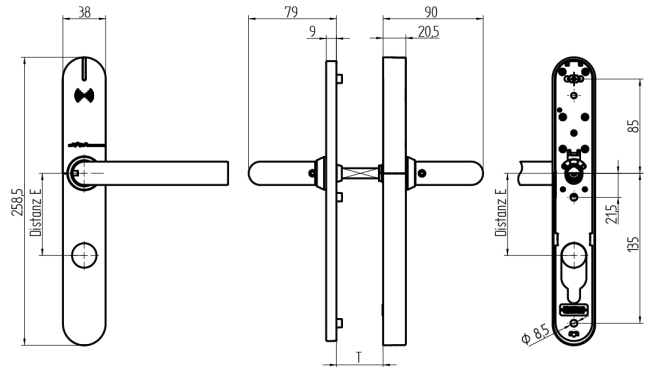

EBL-1 Komplettgarnitur

64.101.01.60.04.D0.NU

OSS, mit Langschild, TD 79-88mm aussen / innen blind, Drückerform U11 abgesetzt, VK 8mm

Die Produkte können von den dargestellten Bildern abweichen

Zylinderausschnitt
ausssen, innen
blind

Drückerform
U11 abgesetzt

Farbe
Edelstahl
gebürstet

Verwendung

Zum Durchschrauben an Vollblatt-Türen.

Beschreibung

Der Aussendrücker befindet sich im Ruhezustand im Leerlauf und wird nur nach dem Präsentieren eines berechtigten Mediums eingekoppelt. Mit dem Innendrücker kann das Schloss zu jeder Zeit bedient werden.

Lieferumfang

- 1 EBL-1 Komplettgarnitur
- 1 Bohrschablone
- 2 Lithium Rundbatterie
- 1 Drückervierkant
- 3 Hülsenmuttern
- 3 Schrauben M5

Bestelloptionen

Für EN179 / EN1125 Verwendung 9mm Drückervierkant Variante einsetzen. Bei Brandschutzvariante zu Türstärke 2mm addieren. EBL-1 wird richtungsneutral ausgeliefert.

Technologie

Mögliche Eigenschaften

Merkmale

- Zylinderausschnitt: aussen, innen blind
- Distanzmass: keines (blind)
- Türstärke: 79 - 88mm
- Drückerform: U11 abgesetzt
- Vierkant & Brandschutz: 8mm
- Farbe: Edelstahl gebürstet
- Generation: SEA-OSS