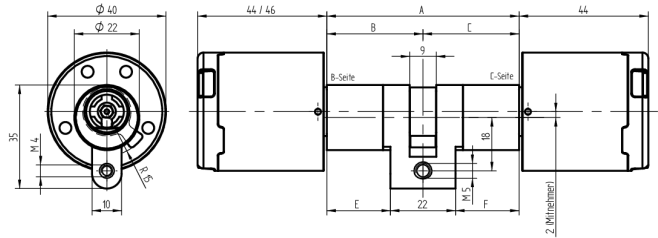

Knaufzylinder Doppelzylinder RZ

63.011.36.05.05.62.00

SEA-4.0e, Knauf Ø45 / Knauf Ø45, IP66 Online/Offline, Mifare DESFire

Die Produkte können von den dargestellten Bildern abweichen

Schutzart
IP66 (Ø45mm)

Farbe
matt vernickelt

Verwendung

Für Einsteckschlösser und Türgarnituren mit 22mm RZ-Ausschnitt, aufgesetzte Schlösser sowie Sonderverschlüsse

Beschreibung

Wenn ein berechtigtes Medium präsentiert wird, kuppelt das Knaufmodul ein und der Mitnehmer im Zylinder kann gedreht werden. Da an diesem Doppelzylinder auf beiden Seiten je ein Knaufmodul montiert wird, muss für jedes Öffnen ein berechtigtes Medium präsentiert werden. Dies macht vor allem für Zonenabschnittstüren oder Ein-/Austrittsüberwachungen sinn.

Lieferumfang

- 1 Doppelzylinder mit 2 Knaufmodulen
- 1 Stulpschraube M5 x 75mm

Technologie

Mögliche Eigenschaften

Merkmale

- Ausführung: Doppelzylinder RZ 22mm
- Bauform: Knauf / Knauf
- Mass B (mm): 37.5
- Mass C (mm): 37.5
- Schutzart: IP66 (Ø45mm)
- Farbe: matt vernickelt
- Generation: SEA4.0e