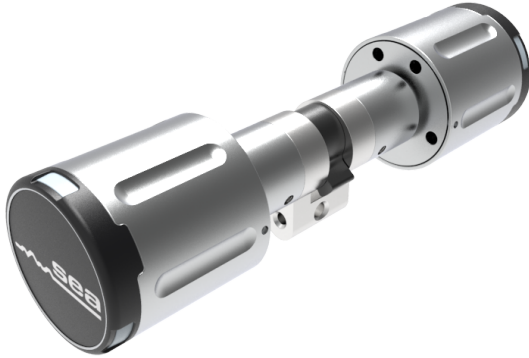

Knaufzylinder Doppelzylinder RZ

63.011.36.05.05.62.00

SEA-4.0e, Knauf Ø45 / Knauf Ø45, IP66 Online/Offline, Mifare DESFire

Die Produkte können von den dargestellten Bildern abweichen

Schutzart
IP66 (Ø45mm)

Farbe
matt vernickelt

Verwendung

Für Einsteckschlösser und Türgarnituren mit 22mm RZ-Ausschnitt, aufgesetzte Schlösser sowie Sonderverschlüsse

Beschreibung

Wenn ein berechtigtes Medium präsentiert wird, kuppelt das Knaufmodul ein und der Mitnehmer im Zylinder kann gedreht werden. Da an diesem Doppelzylinder auf beiden Seiten je ein Knaufmodul montiert wird, muss für jedes Öffnen ein berechtigtes Medium präsentiert werden. Dies macht vor allem für Zonenabschnittstüren oder Ein-/Austrittsüberwachungen sinn.

Lieferumfang

- 1 Doppelzylinder mit 2 Knaufmodulen
- 1 Stulpschraube M5 x 75mm

Technologie

Mögliche Eigenschaften

Merkmale

- Ausführung: Doppelzylinder RZ 22mm
- Bauform: Knauf / Knauf
- Mass B (mm): 37.5
- Mass C (mm): 37.5
- Schutzart: IP66 (Ø45mm)
- Farbe: matt vernickelt
- Generation: SEA4.0e