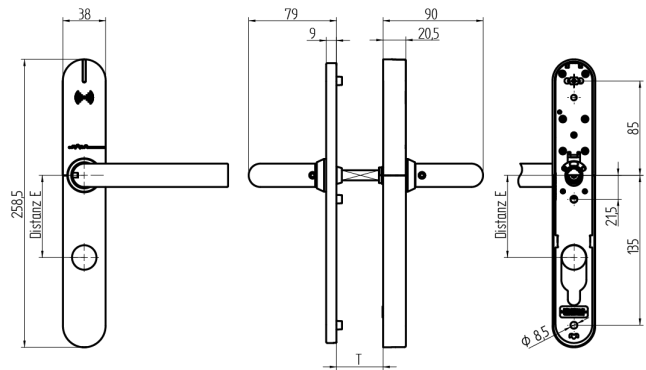

## EBL-1 Komplettgarnitur

64.101.01.63.33.E0.NU

OSS, mit Langschild, TD 69-78mm Zylinderausschnitt aussen blind / innen RZ Distanz Mass 94mm Drückerform Typ U22 / Vierkant 8mm

Die Produkte können von den dargestellten Bildern abweichen

Zylinderausschnitt  
ausen blind,  
innen RZ

Drückerform  
U22

Farbe  
Edelstahl  
gebürstet

### Verwendung

Zum Durchschrauben an Vollblatt-Türen.

### Merkmale

- Zylinderausschnitt: aussen blind, innen RZ
- Distanzmass: 94mm (RZ)
- Türstärke: 69 - 78mm
- Drückerform: U22
- Vierkant & Brandschutz: 8mm
- Farbe: Edelstahl gebürstet
- Generation: SEA-OSS