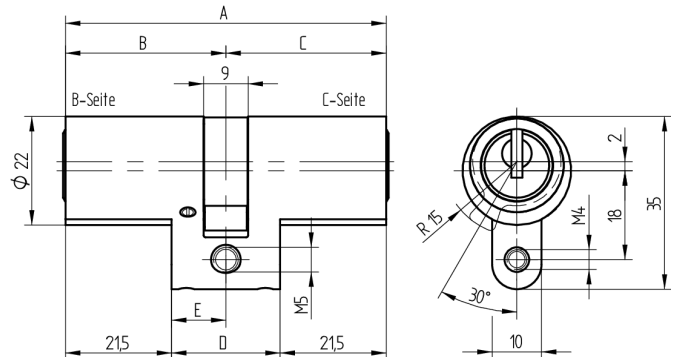

## Doppelzylinder

01.065.06.30.05.00.00

C-Seite blind

Die Produkte können von den dargestellten Bildern abweichen

Mitnehmer  
Standard

Farbe  
matt vernickelt

### Verwendung

für 22mm Einsteckschlösser und aufgesetzte Schlösser

### Lieferumfang

- 1 Doppelzylinder
- 1 Stulpschraube T09.623.002.62

### Merkmale

- Zylinderprofil: RZ 22mm
- Stegdimension: standard
- Funktion: C-Seite blind
- Mitnehmer: Standard
- Mass B (mm): 62.5
- Mass C (mm): 37.5
- Active Safety: ohne
- Bohrschutz: ohne
- Farbe: matt vernickelt