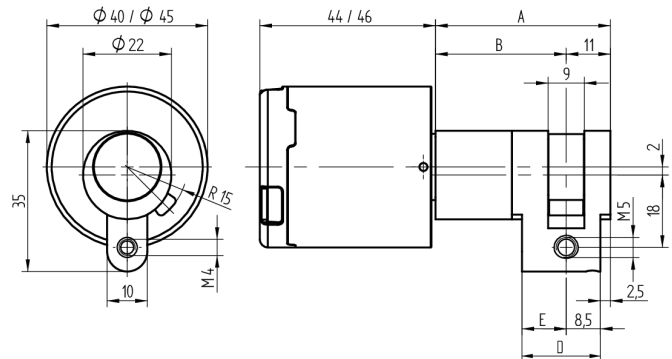

DIGI-Knauf Halbzylinder RZ

63.001.17.05.00.02.00

OSS, Knauf Ø45, IP66

Die Produkte können von den dargestellten Bildern abweichen

Schutzart
IP66 (Ø45mm)

Farbe
matt vernickelt

Verwendung

Für Einsteckschlösser und Türgarnituren mit 22mm RZ-Ausschnitt, aufgesetzte Schlösser, Sonderverschlüsse sowie vorgerichtete Schlüsselschalter

Beschreibung

Wenn ein berechtigtes Medium präsentiert wird, kuppelt das Knaufmodul ein und der Mitnehmer im Zylinder kann gedreht werden.

Lieferumfang

- 1 Halbzylinder mit Knaufmodul
- 1 Stulpschraube M5 x 75mm

Technologie

Mögliche Eigenschaften

Baugleiche Ausführungen

- 63.001.1V.WW.00.01.00 Halbzylinder RZ 22mm

Merkmale

- Ausführung: Halbzylinder RZ 22mm
- Mass B (mm): 37.5
- Schutzart: IP66 (Ø45mm)
- Farbe: matt vernickelt
- Generation: SEA-OSS