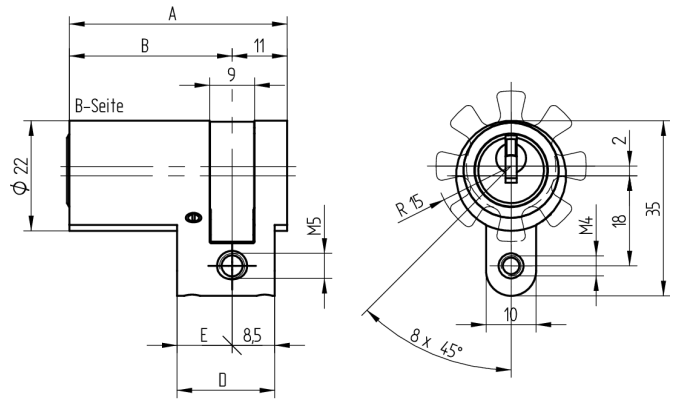

## Halbzylinder

01.043.AA.20.00.00.44

AS verstellbar 8 x 45°, mit Active Safety (AS)

Die Produkte können von den dargestellten Bildern abweichen

Mitnehmer  
Standard

Active Safety  
mit

Farbe  
schwarz

### Lieferumfang

- 1 Halbzylinder
- 1 Stulpschraube T09.623.002.62

### Merkmale

- Zylinderprofil: RZ 22mm
- Stegdimeension: standard
- Mitnehmer: Standard
- Funktion: standard
- Mass B (mm): 52.5
- Active Safety: mit
- Bohrschutz: ohne
- Farbe: schwarz