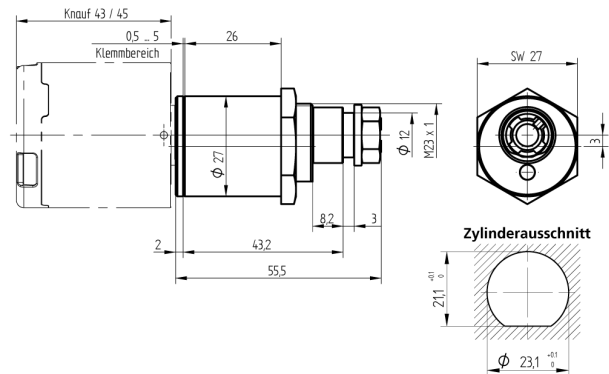

Gewindehülse zu Knauf

63.999.04.00.00.00

Die Produkte können von den dargestellten Bildern abweichen

Merkmale

- Adaptertyp: Gewindehülse zu Knauf