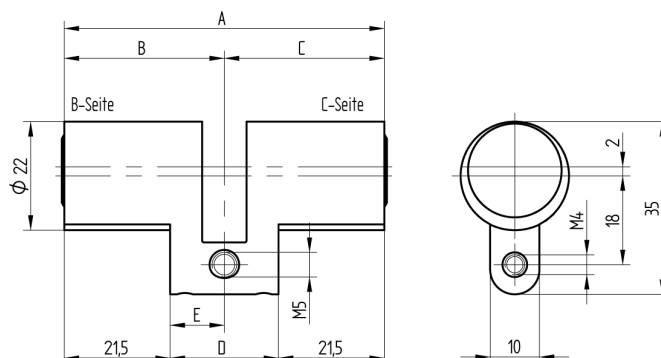

## Double cylindre

01.165.07.20.05.00.00

palier court, aveugle des deux côtés

Les produits peuvent différer des images présentées

Couleur  
nickelé mat

### Matériel livré

- 1 pcs. double cylindre aveugle
- 1 pcs. vis de tête

### Caractéristiques

- Profil du cylindre: 22mm (RZ)
- Dimension du palier: court
- Fonction: aveugle des 2 côtés
- Entraîneur: sans
- Dimension B (mm): 52.5
- Dimension C (mm): 37.5
- Active Safety: sans
- Anti-perforation: sans
- Couleur: nickelé mat