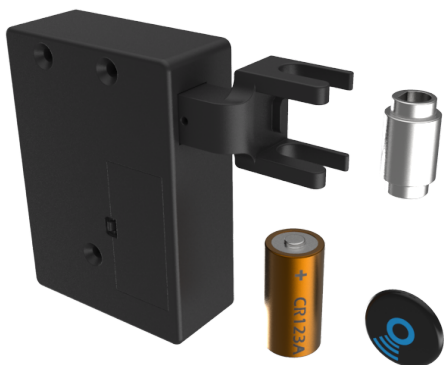

Espagnolette 8mm für Schrank

99834

XLOCK 06

Die Produkte können von den dargestellten Bildern abweichen

Verwendung

Einsatz bei Drehtüren mit Drehstange für z.B. Häfele.
Batteriebetrieb, kabelfrei. Montage an der Tür.

Lieferumfang

- 1 Espagnolette
- 1 Adapter
- 1 Batterie CR123A
- 1 Sticker
- div. Schrauben

Merkmale

- Typ: Espagnolette