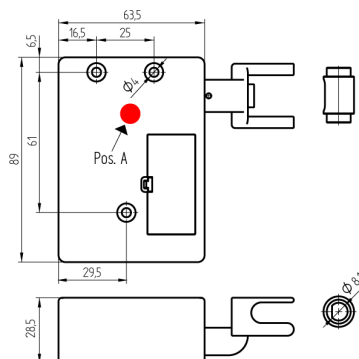

Espagnolette 8mm für Schrank

99834

XLOCK 06

Die Produkte können von den dargestellten Bildern abweichen

Verwendung

Einsatz bei Drehtüren mit Drehstange für z.B. Häfele.
Batteriebetrieb, kabelfrei. Montage an der Tür.

Lieferumfang

- 1 Espagnolette
- 1 Adapter
- 1 Batterie CR123A
- 1 Sticker
- div. Schrauben

Merkmale

- Typ: Espagnolette