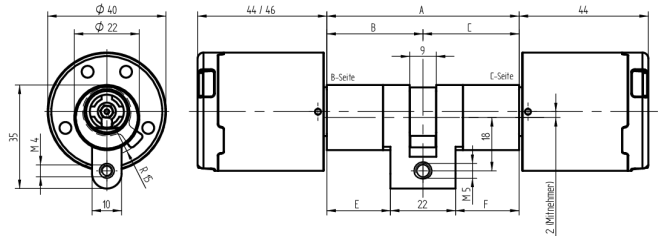

Knaufzylinder Doppelzylinder RZ

63.011.36.05.15.62.00

SEA-4.0e, Knauf Ø45 / Knauf Ø45, IP66 Online/Offline, Mifare DESFire

Die Produkte können von den dargestellten Bildern abweichen

Schutzart
IP66 (Ø45mm)

Farbe
matt vernickelt

Verwendung

Für Einsteckschlösser und Türgarnituren mit 22mm RZ-Ausschnitt, aufgesetzte Schlösser sowie Sonderverschlüsse

Beschreibung

Wenn ein berechtigtes Medium präsentiert wird, kuppelt das Knaufmodul ein und der Mitnehmer im Zylinder kann gedreht werden. Da an diesem Doppelzylinder auf beiden Seiten je ein Knaufmodul montiert wird, muss für jedes Öffnen ein berechtigtes Medium präsentiert werden. Dies macht vor allem für Zonenabschnittstüren oder Ein-/Austrittsüberwachungen sinn.

Lieferumfang

- 1 Doppelzylinder mit 2 Knaufmodulen
- 1 Stulpschraube M5 x 75mm

Technologie

Mögliche Eigenschaften

Merkmale

- Ausführung: Doppelzylinder RZ 22mm
- Bauform: Knauf / Knauf
- Mass B (mm): 37.5
- Mass C (mm): 47.5
- Schutzart: IP66 (Ø45mm)
- Farbe: matt vernickelt
- Generation: SEA4.0e