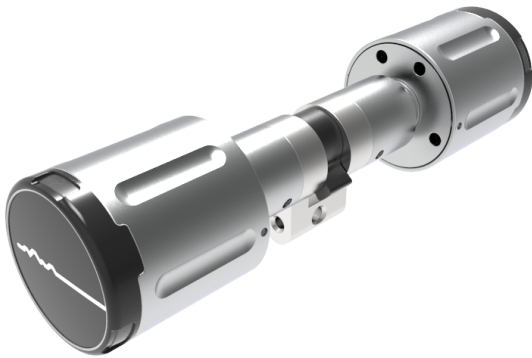

## DIGI-Knauf Doppelzylinder RZ

63.001.37.00.05.62.00

OSS, Knauf Ø45 / Knauf Ø45, IP66 Gleichzeitige Demontage der Knaufmodule bei diesem Modell nicht möglich, die Module müssen nacheinander demontiert werden.

Die Produkte können von den dargestellten Bildern abweichen

Schutzart  
IP66 (Ø45mm)

Farbe  
matt vernickelt

### Verwendung

Für Einsteckschlösser und Türgarnituren mit 22mm RZ-Ausschnitt, aufgesetzte Schlösser sowie Sonderverschlüsse

### Beschreibung

Wenn ein berechtigtes Medium präsentiert wird, kuppelt das Knaufmodul ein und der Mitnehmer im Zylinder kann gedreht werden. Da an diesem Doppelzylinder auf beiden Seiten je ein Knaufmodul montiert wird, muss für jedes Öffnen ein berechtigtes Medium präsentiert werden. Dies macht vor allem für Zonenabschnittstüren oder Ein-/Austrittsüberwachungen sinn.