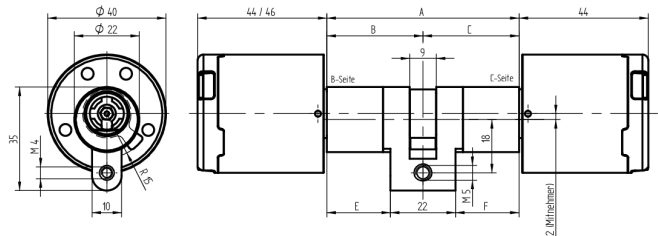

## DIGI-Knauf Doppelzylinder RZ

63.001.37.00.05.62.00

OSS, Knauf Ø45 / Knauf Ø45, IP66 Gleichzeitige Demontage der Knaufmodule bei diesem Modell nicht möglich, die Module müssen nacheinander demontiert werden.

Die Produkte können von den dargestellten Bildern abweichen

Schutzart  
IP66 (Ø45mm)

Farbe  
matt vernickelt

### Beschreibung

Wenn ein berechtigtes Medium präsentiert wird, kuppelt das Knaufmodul ein und der Mitnehmer im Zylinder kann gedreht werden. Da an diesem Doppelzylinder auf beiden Seiten je ein Knaufmodul montiert wird, muss für jedes Öffnen ein berechtigtes Medium präsentiert werden. Dies macht vor allem für Zonenabschnittstüren oder Ein-/Austrittsüberwachungen sinn.

### Merkmale

- Ausführung: Doppelzylinder RZ 22mm
- Mass B (mm): 32.5
- Mass C (mm): 37.5
- Schutzart: IP66 (Ø45mm)
- Farbe: matt vernickelt
- Generation: SEA-OSS