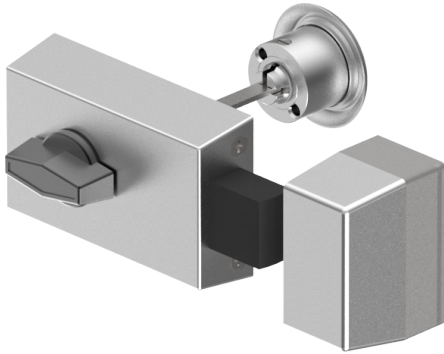

## Zusatz-Riegelschloss

01.233.01.00.01.11.22

Handknopf und Aussenzylinder links einwärts

Die Produkte können von den dargestellten Bildern abweichen

Farbe  
Messing poliert

### Verwendung

für Türen aller Art

### Lieferumfang

- 1 Riegelschloss Schänis 6052
- 1 Aussenzylinder 01.330.16.00.00.00.00
- 1 Rosette T09.513.001.00

### Merkmale

- Schlossrichtung: links einwärts
- Art: Handknopf und Aussenzylinder
- Typ: zentrisch
- Kastenfarbe: braun bronze
- Active Safety: ohne
- Bohrschutz: ohne
- Farbe: Messing poliert