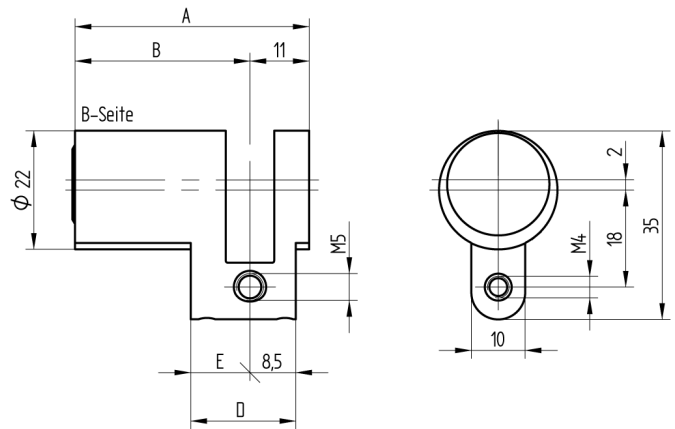

## Demi-cylindre

01.043.31.35.00.00.33

aveugle, sans entraîneur

Les produits peuvent différer des images présentées

Couleur  
bruni

### Matériel livré

- 1 pcs. demi-cylindre aveugle
- 1 pcs. vis de tête

### Caractéristiques

- Profil du cylindre: 22mm (RZ)
- Dimension du palier: standard
- Entraîneur: sans
- Fonction: aveugle côté B
- Dimension B (mm): 67.5
- Active Safety: sans
- Anti-perforation: sans
- Couleur: bruni