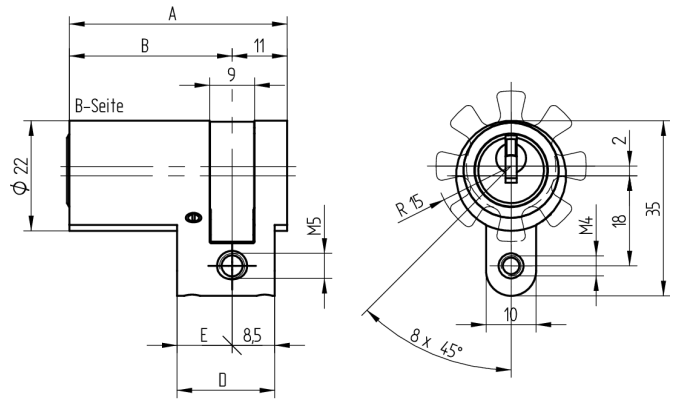

Halbzylinder

01.043.AA.10.00.00.44

AS verstellbar 8 x 45°, mit Active Safety (AS)

Die Produkte können von den dargestellten Bildern abweichen

Mitnehmer
Standard

Active Safety
mit

Farbe
schwarz

Verwendung

für 22mm Einsteckschlösser, aufgesetzte Schlösser,
Sonderverschlüsse sowie vorgerichtete Schlüsselschalter

Lieferumfang

- 1 Halbzylinder
- 1 Stulpschraube T09.623.002.62

Mögliche Eigenschaften

Baugleiche Ausführungen

- 01.043.04.WW.00.YY.ZZ - Multilock
- 01.043.19.WW.00.YY.ZZ - schmaler Mitnehmer
- 01.043.31.WW.00.YY.ZZ - blind
- 01.043.43.WW.00.YY.ZZ - Freilauf

Merkmale

- Zylinderprofil: RZ 22mm
- Stegdimeension: standard
- Mitnehmer: Standard
- Funktion: standard
- Mass B (mm): 42.5
- Active Safety: mit
- Bohrschutz: ohne
- Farbe: schwarz