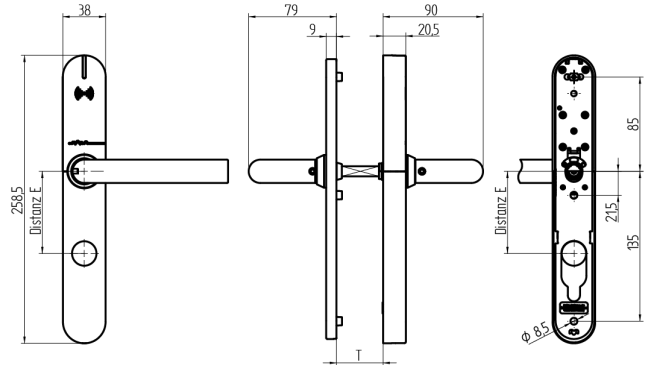

EBL-1 Komplettgarnitur

64.101.01.63.13.F0.NU

OSS, mit Langschild, TD 69-78mm aussen blind, innen RZ, RZ74, Drückerform U22 abgesetzt, VK 8mm

Die Produkte können von den dargestellten Bildern abweichen

Zylinderausschnitt
ausen blind,
innen RZ

Drückerform
U22 abgesetzt

Farbe
Edelstahl
gebürstet

Verwendung

Zum Durchschrauben an Vollblatt-Türen.

Beschreibung

Der Aussendrücker befindet sich im Ruhezustand im Leerlauf und wird nur nach dem Präsentieren eines berechtigten Mediums eingekoppelt. Mit dem Innendrücker kann das Schloss zu jeder Zeit bedient werden.

Lieferumfang

- 1 EBL-1 Komplettgarnitur
- 1 Bohrschablone
- 2 Lithium Rundbatterie
- 1 Drückervierkant
- 3 Hülsenmuttern
- 3 Schrauben M5

Bestelloptionen

Für EN179 / EN1125 Verwendung 9mm Drückervierkant Variante einsetzen. Bei Brandschutzvariante zu Türstärke 2mm addieren. EBL-1 wird richtungsneutral ausgeliefert.

Technologie

Mögliche Eigenschaften

Merkmale

- Zylinderausschnitt: aussen blind, innen RZ
- Distanzmass: 74mm (RZ)
- Türstärke: 69 - 78mm
- Drückerform: U22 abgesetzt
- Vierkant & Brandschutz: 8mm
- Farbe: Edelstahl gebürstet
- Generation: SEA-OSS