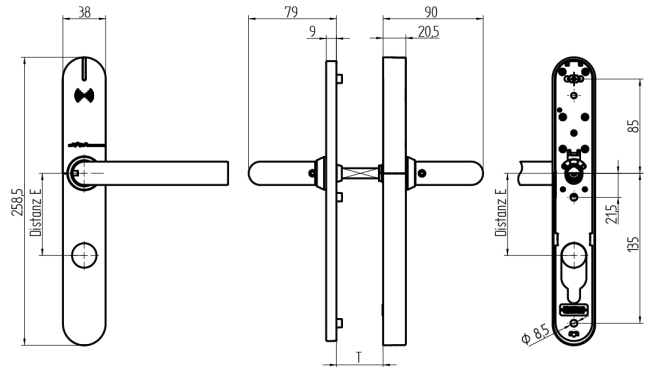

## EBL-1 Komplettgarnitur

64.101.01.62.35.B1.NU

OSS, mit Langschild, TD 89-98mm aussen RZ, innen blind, RZ94, Drückerform L11 abgesetzt, VK 9mm

Die Produkte können von den dargestellten Bildern abweichen

Zylinderausschnitt  
ausen RZ, innen  
blind

Drückerform  
L11 abgesetzt

Farbe  
Edelstahl  
gebürstet

### Verwendung

Zum Durchschrauben an Vollblatt-Türen.

### Merkmale

- Zylinderausschnitt: aussen RZ, innen blind
- Distanzmass: 94mm (RZ)
- Türstärke: 89 - 98mm
- Drückerform: L11 abgesetzt
- Vierkant & Brandschutz: 9mm
- Farbe: Edelstahl gebürstet
- Generation: SEA-OSS