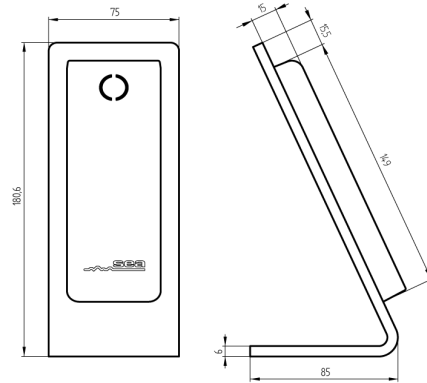

Tischleser-M USB

802-008-2150

SEA-4.0e Mit Lese- und Schreibfunktion, Windows Plug-in, Excel Schnittstelle

Die Produkte können von den dargestellten Bildern abweichen

Schutzart
IP65

Verwendung

USB MIFARE®-Desktopleser, 13,56 MHz, mit Lese-/Schreib- und Anmeldefunktion, Stromversorgung über USB-Anschluss, mit 1,8-m-Kabel, EST®

Technologie

Mögliche Eigenschaften

Merkmale

- Modell: Tischleser (M)
- Gehäuse: Tischleser
- Schutzart: IP65
- Anschluss-Länge: 1.8m USB
- Farbe: schwarz
- Touch Tastatur: ohne
- Generation: SEA4.0e