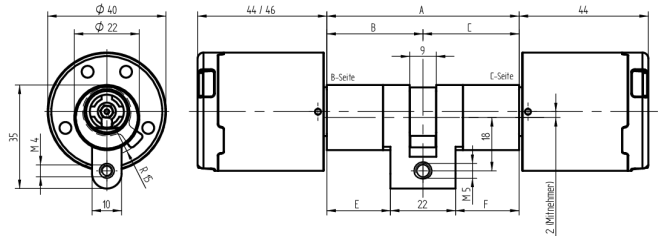

Knaufzylinder Doppelzylinder RZ

63.011.36.15.15.62.00

SEA-4.0e, Knauf Ø45 / Knauf Ø45, IP66 Online/Offline, Mifare DESFire

Die Produkte können von den dargestellten Bildern abweichen

Schutzart
IP66 (Ø45mm)

Farbe
matt vernickelt

Verwendung

Für Einsteckschlösser und Türgarnituren mit 22mm RZ-Ausschnitt, aufgesetzte Schlösser sowie Sonderverschlüsse

Beschreibung

Wenn ein berechtigtes Medium präsentiert wird, kuppelt das Knaufmodul ein und der Mitnehmer im Zylinder kann gedreht werden. Da an diesem Doppelzylinder auf beiden Seiten je ein Knaufmodul montiert wird, muss für jedes Öffnen ein berechtigtes Medium präsentiert werden. Dies macht vor allem für Zonenabschnittstüren oder Ein-/Austrittsüberwachungen sinn.

Lieferumfang

- 1 Doppelzylinder mit 2 Knaufmodulen
- 1 Stulpschraube M5 x 75mm

Technologie

Mögliche Eigenschaften

Merkmale

- Ausführung: Doppelzylinder RZ 22mm
- Bauform: Knauf / Knauf
- Mass B (mm): 47.5
- Mass C (mm): 47.5
- Schutzart: IP66 (Ø45mm)
- Farbe: matt vernickelt
- Generation: SEA4.0e