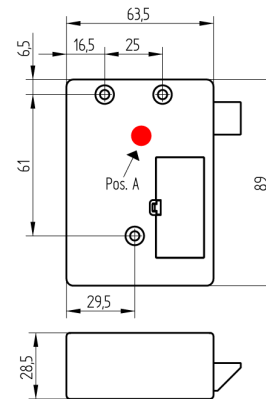

Fallenschloss für Flügeltüren

99820

XLOCK 10, ohne Zubehör

Die Produkte können von den dargestellten Bildern abweichen

Verwendung

Einsatz bei Drehtüren, Klappen und Schubkästen im Möbelbereich. Batteriebetrieb, kabelfrei. Montage an der Tür

Lieferumfang

- 1 Fallenschloss

Zubehör

99837SC Antenne Aext3-10 für externe Antenne

99840 Blechteil Z1 für 2-flügelige Flügeltüren XLOCK 10, 60

99836SC Schliessteil S2 XLOCK 10

99839SC Schliessteil ZS4 XLOCK 15,17

Merkmale

- Typ: Fallenschlösser