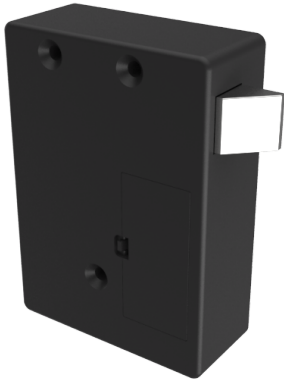

Fallenschloss für Flügeltüren

99820

XLOCK 10, ohne Zubehör

 Die Produkte können von den dargestellten Bildern abweichen

Verwendung

Einsatz bei Drehtüren, Klappen und Schubkästen im Möbelbereich. Batteriebetrieb, kabelfrei. Montage an der Tür

Lieferumfang

- 1 Fallenschloss

Zubehör

99837SC Antenne Aext3-10 für externe Antenne

99840 Blechteil Z1 für 2-flügelige Flügeltüren XLOCK 10, 60

99836SC Schliessteil S2 XLOCK 10

99839SC Schliessteil ZS4 XLOCK 15,17

Merkmale

- Typ: Fallenschlösser