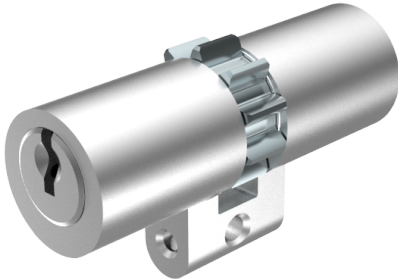

Doppelzylinder

01.165.04.65.00.60.00

kurzer Steg, Multilock, BS mit Bohrschutz (BS) auf B-Seite

Die Produkte können von den dargestellten Bildern abweichen

Mitnehmer
Multilock

Bohrschutz
mit

Farbe
matt vernickelt

Beschreibung

mit Bohrschutz (BS) auf B-Seite

Merkmale

- Zylinderprofil: RZ 22mm
- Stegdimension: kurz
- Funktion: standard
- Mitnehmer: Multilock
- Mass B (mm): 97.5
- Mass C (mm): 32.5
- Active Safety: ohne
- Bohrschutz: mit
- Farbe: matt vernickelt