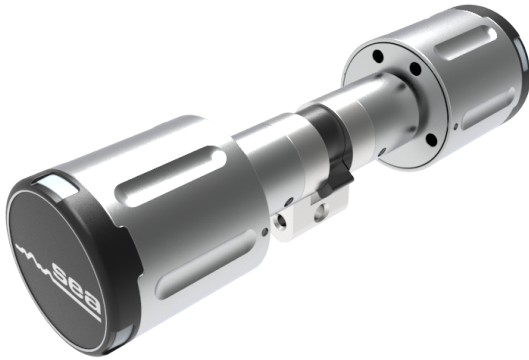

Knaufzylinder Doppelzylinder RZ

63.011.36.10.15.62.00

SEA-4.0e, Knauf Ø45 / Knauf Ø45, IP66 Online/Offline, Mifare DESFire

Die Produkte können von den dargestellten Bildern abweichen

Schutzart
IP66 (Ø45mm)

Farbe
matt vernickelt

Verwendung

Für Einsteckschlösser und Türgarnituren mit 22mm RZ-Ausschnitt, aufgesetzte Schlösser sowie Sonderverschlüsse

Beschreibung

Wenn ein berechtigtes Medium präsentiert wird, kuppelt das Knaufmodul ein und der Mitnehmer im Zylinder kann gedreht werden. Da an diesem Doppelzylinder auf beiden Seiten je ein Knaufmodul montiert wird, muss für jedes Öffnen ein berechtigtes Medium präsentiert werden. Dies macht vor allem für Zonenabschnittstüren oder Ein-/Austrittsüberwachungen sinn.

Lieferumfang

- 1 Doppelzylinder mit 2 Knaufmodulen
- 1 Stulpschraube M5 x 75mm

Technologie

Mögliche Eigenschaften

Merkmale

- Ausführung: Doppelzylinder RZ 22mm
- Bauform: Knauf / Knauf
- Mass B (mm): 42.5
- Mass C (mm): 47.5
- Schutzart: IP66 (Ø45mm)
- Farbe: matt vernickelt
- Generation: SEA4.0e