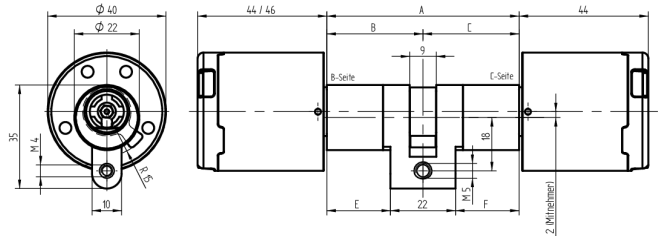

Knaufzylinder Doppelzylinder RZ

63.011.36.10.15.62.00

SEA-4.0e, Knauf Ø45 / Knauf Ø45, IP66 Online/Offline, Mifare DESFire

Die Produkte können von den dargestellten Bildern abweichen

Schutzart
IP66 (Ø45mm)

Farbe
matt vernickelt

Verwendung

Für Einsteckschlösser und Türgarnituren mit 22mm RZ-Ausschnitt, aufgesetzte Schlösser sowie Sonderverschlüsse

Beschreibung

Wenn ein berechtigtes Medium präsentiert wird, kuppelt das Knaufmodul ein und der Mitnehmer im Zylinder kann gedreht werden. Da an diesem Doppelzylinder auf beiden Seiten je ein Knaufmodul montiert wird, muss für jedes Öffnen ein berechtigtes Medium präsentiert werden. Dies macht vor allem für Zonenabschnittstüren oder Ein-/Austrittsüberwachungen sinn.

Lieferumfang

- 1 Doppelzylinder mit 2 Knaufmodulen
- 1 Stulpschraube M5 x 75mm

Technologie

Mögliche Eigenschaften

Merkmale

- Ausführung: Doppelzylinder RZ 22mm
- Bauform: Knauf / Knauf
- Mass B (mm): 42.5
- Mass C (mm): 47.5
- Schutzart: IP66 (Ø45mm)
- Farbe: matt vernickelt
- Generation: SEA4.0e