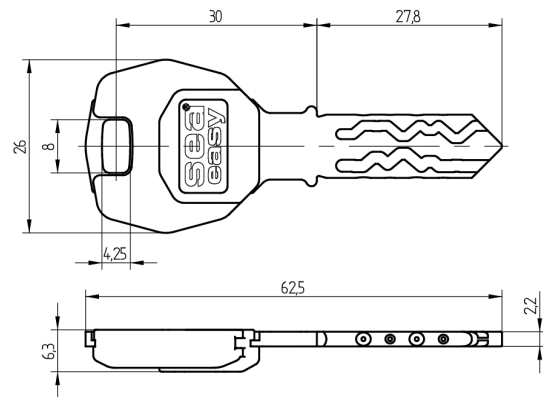

Clé RFID SEA-2

51.312.14.06.03.05.64

Mifare DESfire EV2 8192, SEA-4.0e, AS avec tête en couleur vert menthe, avec Active Safety (AS)

Les produits peuvent différer des images présentées

Couleurs de tête
vert menthe

Couleurs
nickelé
chimiquement

Active Safety
avec

Utilisation

Pour l'utilisation de cylindres mécaniques ainsi que les composants SEA-4.0e

Matériel livré

- 1 clé RFID SEA-2

Technologie

Caractéristiques

- Système: SEA-2
- Type de média: RFID
- Technologie / puce RFID: Mifare DESFire EV2
- Couleurs de tête: vert menthe
- Couleurs: nickelé chimiquement
- Taille mémoire RFID (Byte): 8192
- Active Safety: avec