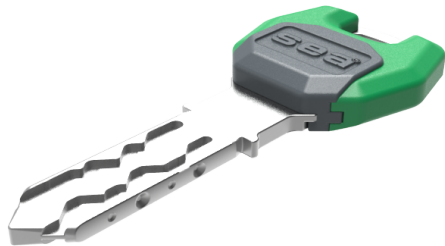

Clé RFID SEA-2

51.312.14.06.03.05.64

Mifare DESfire EV2 8192, SEA-4.0e, AS avec tête en couleur vert menthe, avec Active Safety (AS)

Les produits peuvent différer des images présentées

Couleurs de tête
vert menthe

Couleurs
nickelé
chimiquement

Active Safety
avec

Utilisation

Pour l'utilisation de cylindres mécaniques ainsi que les composants SEA-4.0e

Matériel livré

- 1 clé RFID SEA-2

Technologie

Caractéristiques

- Système: SEA-2
- Type de média: RFID
- Technologie / puce RFID: Mifare DESFire EV2
- Couleurs de tête: vert menthe
- Couleurs: nickelé chimiquement
- Taille mémoire RFID (Byte): 8192
- Active Safety: avec