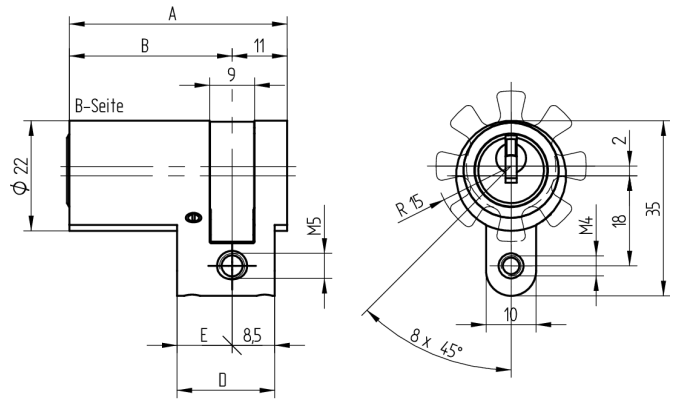

## Halbzylinder

01.043.AA.115.00.00.00

AS verstellbar 8 x 45°, mit Active Safety (AS)

Die Produkte können von den dargestellten Bildern abweichen

Mitnehmer  
Standard

Active Safety  
mit

Farbe  
matt vernickelt

### Lieferumfang

- 1 Halbzylinder
- 1 Stulpschraube T09.623.002.62

### Merkmale

- Zylinderprofil: RZ 22mm
- Stegdimension: standard
- Mitnehmer: Standard
- Funktion: standard
- Mass B (mm): 147.5
- Active Safety: mit
- Bohrschutz: ohne
- Farbe: matt vernickelt