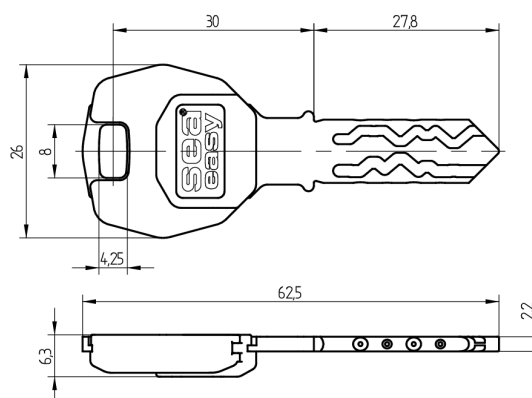

## Clé RFID SEA-3

51.303.14.06.03.02.64

Mifare DESfire EV2 8192, SEA-4.0e avec tête en couleur rouge rubis

Les produits peuvent différer des images présentées

Couleurs de tête  
rouge rubis

Couleurs  
nickelé  
chimiquement

### Matériel livré

- 1 clé RFID SEA-3

### Caractéristiques

- Système: SEA-3
- Type de média: RFID
- Technologie / puce RFID: Mifare DESFire EV2
- Couleurs de tête: rouge rubis
- Couleurs: nickelé chimiquement
- Taille mémoire RFID (Byte): 8192
- Active Safety: sans