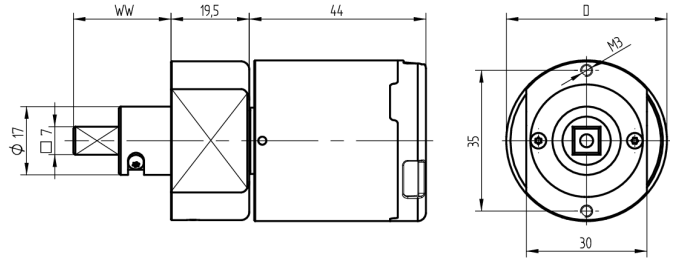

## Knaufzylinder Möbelzylinder

63.011.76.24.00.01.00

SEA-4.0e, Knauf Ø40, IP65, 4-kant 24mm Online/Offline, Mifare DESfire Türstärken bis max 19mm

Die Produkte können von den dargestellten Bildern abweichen

### Beschreibung

Wenn ein berechtigtes Medium präsentiert wird, kuppelt das Knaufmodul ein und der Vierkant kann gedreht werden.

### Merkmale

- Schliessdrehung: 1x90°
- 4-Kant / Riegel: 7x7mm / 24mm
- Schutzart: IP65 (Ø40mm)
- Farbe: matt vernickelt
- Generation: SEA4.0e