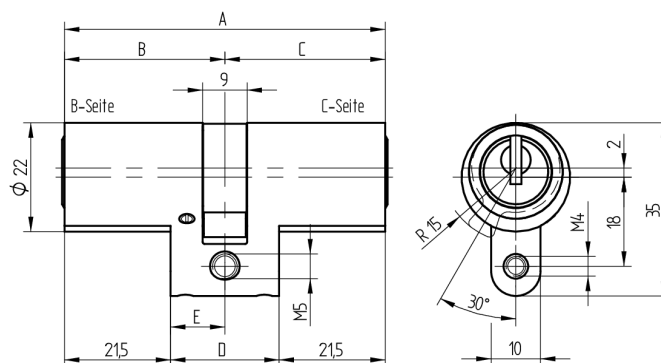

Double cylindre

01.065.00.25.05.00.22

Les produits peuvent différer des images présentées

Entraîneur
standard

Couleur
laiton poli

Utilisation

pour 22mm serrures à mortaiser et serrures en applique

Matériel livré

- 1 cylindre double
- 1 vis de fixation T09.623.002.62

Propriétés possibles

De construction identique

- 01.065.04.WW.XX.YY.ZZ
- 01.065.19.WW.XX.YY.ZZ

Caractéristiques

- Profil du cylindre: 22mm (RZ)
- Dimension du palier: standard
- Fonction: standard
- Entraîneur: standard
- Dimension B (mm): 57.5
- Dimension C (mm): 37.5
- Active Safety: sans
- Anti-perforation: sans
- Couleur: laiton poli