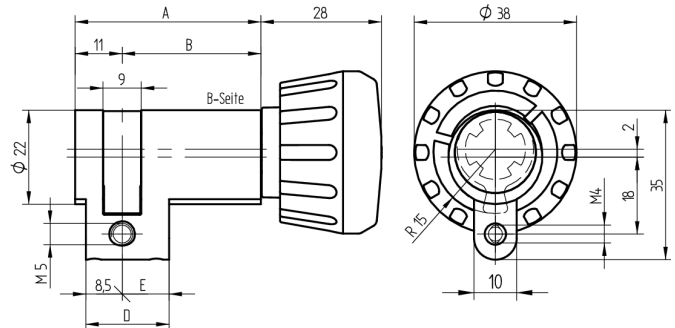

## Demi-cylindre à bouton

01.060.00.15.00.00.11

Bouton Ø38mm

Les produits peuvent différer des images présentées

Couleur  
chromé brillant

### Matériel livré

- 1 demi-cylindre à bouton
- 1 vis de fixation T09.623.002.62

### Caractéristiques

- Bouton: Bouton Ø38mm
- Couleur: chromé brillant
- Profil du cylindre: 22mm (RZ)
- Dimension B (mm): 47.5