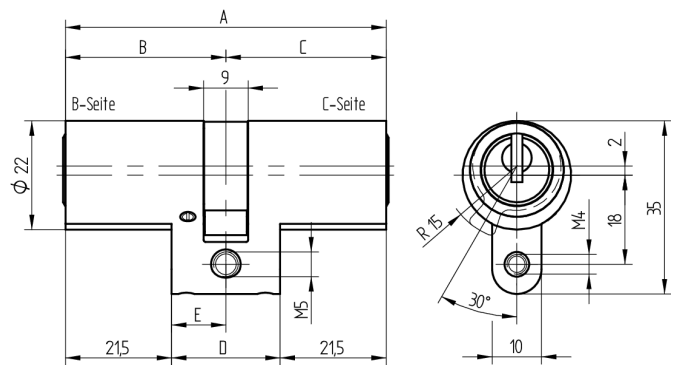

Double cylindre

01.065.00.00.00.00.00

Les produits peuvent différer des images présentées

Entraîneur
standard

Couleur
nickelé mat

Utilisation

pour 22mm serrures à mortaiser et serrures en applique

Matériel livré

- 1 cylindre double
- 1 vis de fixation T09.623.002.62

Propriétés possibles

De construction identique

- 01.065.04.WW.XX.YY.ZZ
- 01.065.19.WW.XX.YY.ZZ

Caractéristiques

- Profil du cylindre: 22mm (RZ)
- Dimension du palier: standard
- Fonction: standard
- Entraîneur: standard
- Dimension B (mm): 32.5
- Dimension C (mm): 32.5
- Active Safety: sans
- Anti-perforation: sans
- Couleur: nickelé mat