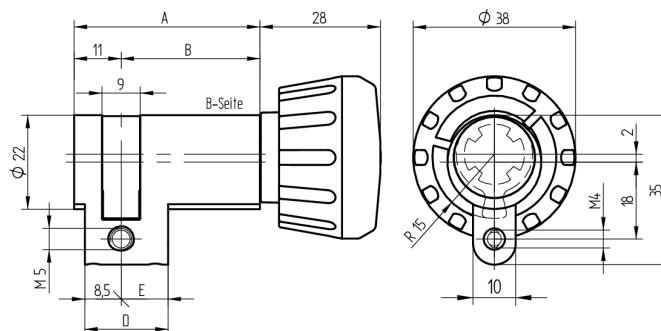

## Demi-cylindre à bouton

01.060.00.25.00.01.00

Bouton Ø30mm

Les produits peuvent différer des images présentées

Couleur  
nickelé mat

### Matériel livré

- 1 demi-cylindre à bouton
- 1 vis de fixation T09.623.002.62

### Caractéristiques

- Bouton: Bouton Ø30mm
- Couleur: nickelé mat
- Profil du cylindre: 22mm (RZ)
- Dimension B (mm): 57.5