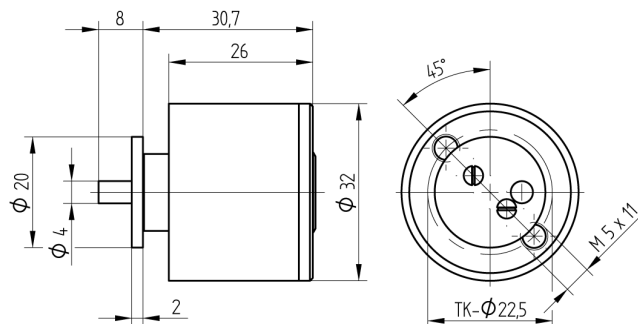

## Innenzylinder

01.330.AB.00.00.00.00

zentrisch, AS Schlüsselabzugstellung 1x360° mit Active Safety (AS)

Die Produkte können von den dargestellten Bildern abweichen

Active Safety  
mit

Farbe  
matt vernickelt

### Merkmale

- Typ: zentrisch
- Triebarm Mass C (mm): 40.5
- Distanzhülse (mm): ohne
- Active Safety: mit
- Bohrschutz: ohne
- Farbe: matt vernickelt