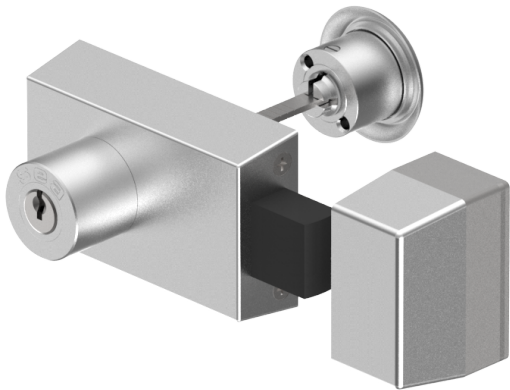

## Zusatz-Riegelschloss

01.233.AA.00.01.11.22

Innen- und Aussenzylinder, AS links einwärts, mit Active Safety (AS)

Die Produkte können von den dargestellten Bildern abweichen

Active Safety  
mit

Farbe  
Messing poliert

### Verwendung

für Türen aller Art

### Lieferumfang

- 1 Riegelschloss Schänis 6056
- 1 Innenzylinder 01.330.01.00.00.00.00
- 1 Aussenzylinder 01.330.16.00.00.00.00
- 1 Rosette T09.513.001.00

### Merkmale

- Schlossrichtung: links einwärts
- Art: Innen- und Aussenzylinder
- Typ: zentrisch
- Kastenfarbe: hellgrau lackiert
- Active Safety: mit
- Bohrschutz: ohne
- Farbe: Messing poliert