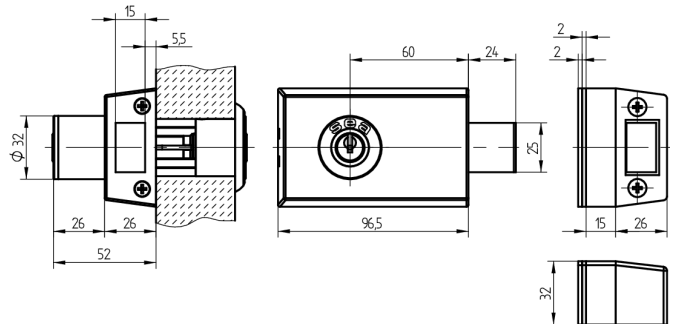

Zusatz-Riegelschloss

01.233.AA.00.01.11.22

Innen- und Aussenzylinder, AS links einwärts, mit Active Safety (AS)

Die Produkte können von den dargestellten Bildern abweichen

Verwendung

für Türen aller Art

Lieferumfang

- 1 Riegelschloss Schänis 6056
- 1 Innenzylinder 01.330.01.00.00.00.00
- 1 Aussenzylinder 01.330.16.00.00.00.00
- 1 Rosette T09.513.001.00

Mögliche Eigenschaften

Baugleiche Ausführungen

- 01.233.VV.00.01.YY.ZZ - Schlosskasten braun bronze
- 01.233.05.00.XX.YY.ZZ - ohne Aussenzylinder

Merkmale

- Schlossrichtung: links einwärts
- Art: Innen- und Aussenzylinder
- Typ: zentrisch
- Kastenfarbe: hellgrau lackiert
- Active Safety: mit
- Bohrschutz: ohne
- Farbe: Messing poliert