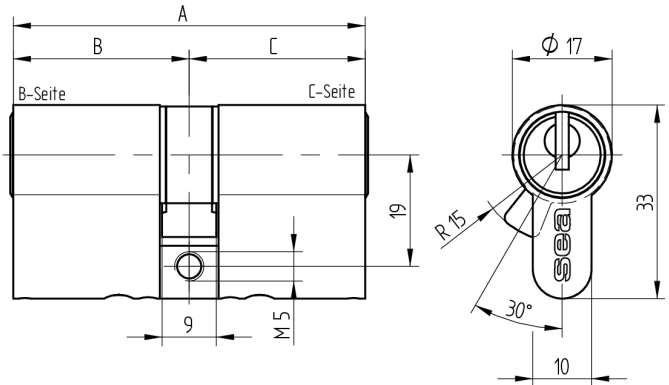

Doppelzylinder Euro-Profil

01.375.AA.10.15.00.00

AS mit Active Safety (AS) beidseitig

Die Produkte können von den dargestellten Bildern abweichen

Mitnehmer
Standard

Active Safety
mit

Farbe
matt vernickelt

Verwendung

für 17mm Einsteckschlösser und aufgesetzte Schlösser

Lieferumfang

- 1 Doppelzylinder
- 1 Stulpschraube T09.623.002.62

Mögliche Eigenschaften

Baugleiche Ausführungen

- 01.375.27.WW.XX.YY.ZZ
- 01.375.43.WW.XX.YY.ZZ

Merkmale

- Zylinderprofil: PZ 17mm
- Stegdimension: durchgehend
- Funktion: standard
- Mitnehmer: Standard
- Mass B (mm): 40
- Mass C (mm): 45
- Active Safety: mit
- Bohrschutz: ohne
- Farbe: matt vernickelt