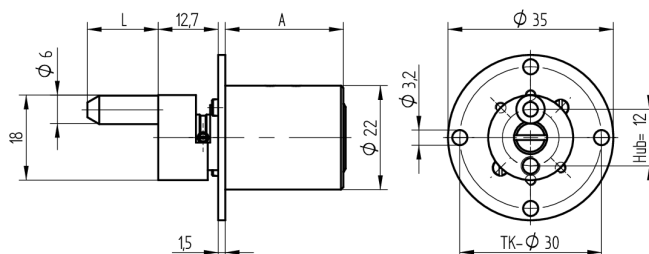

## Cylindre de verrouillage central

04.096.00.00.40.21.00

cyl. 1x360°, entraîneur 180° Plaque 26x40mm horizontale Plaque 26x40mm horizontale

Les produits peuvent différer des images présentées

Forme de plaque  
rectangulaire  
22x35 horizontale

### Caractéristiques

- Type d'entraîneur: avec entraîneur
- Dimension A (mm): 25
- Dimension L ou D (mm): 40
- Rotation de fermeture: 1x360°/180°
- Forme de plaque: rectangulaire 22x35 horizontale
- Active Safety: sans
- Anti-perforation: sans
- Couleur: nickelé mat