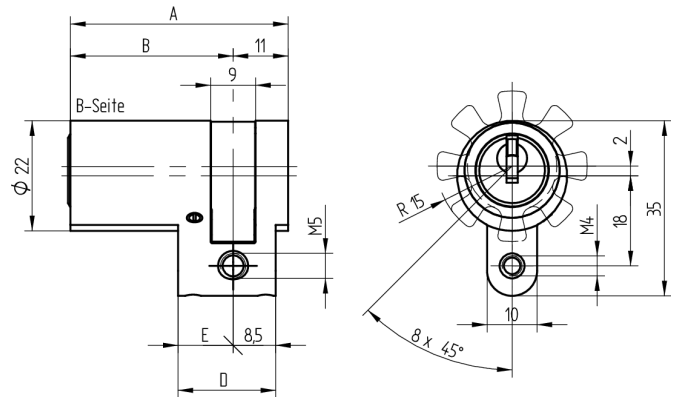

Halbzylinder

01.043.AA.45.00.00.00

AS verstellbar 8 x 45°, mit Active Safety (AS)

Die Produkte können von den dargestellten Bildern abweichen

Mitnehmer
Standard

Active Safety
mit

Farbe
matt vernickelt

Verwendung

für 22mm Einsteckschlösser, aufgesetzte Schlösser,
Sonderverschlüsse sowie vorgerichtete Schlüsselschalter

Lieferumfang

- 1 Halbzylinder
- 1 Stulpschraube T09.623.002.62

Mögliche Eigenschaften

Baugleiche Ausführungen

- 01.043.04.WW.00.YY.ZZ - Multilock
- 01.043.19.WW.00.YY.ZZ - schmaler Mitnehmer
- 01.043.31.WW.00.YY.ZZ - blind
- 01.043.43.WW.00.YY.ZZ - Freilauf

Merkmale

- Zylinderprofil: RZ 22mm
- Stegdimension: standard
- Mitnehmer: Standard
- Funktion: standard
- Mass B (mm): 77.5
- Active Safety: mit
- Bohrschutz: ohne
- Farbe: matt vernickelt