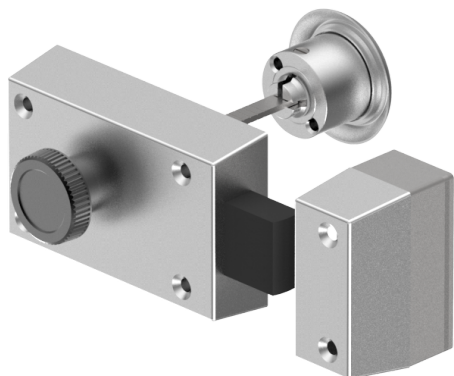

Serrure à pêne dormant supplémentaire

01.231.AC.00.00.11.00

Bouton et cylindre extérieur, AS gauche vers l'intérieur, avec Active Safety (AS)

Les produits peuvent différer des images présentées

Active Safety
avec

Couleur
nickelé mat

Utilisation

pour les portes de toutes sortes

Matériel livré

- 1 verrou Schänis 6028
- 1 cylindre extérieur 01.330.00.00.00.00.00

Propriétés possibles

Caractéristiques

- Direction d'ouverture: gauche ouvrant à l'intérieur
- Modèle: Bouton et cylindre extérieur
- Type: centré
- Couleur boîtier: gris clair vernis
- Active Safety: avec
- Anti-perforation: sans
- Couleur: nickelé mat