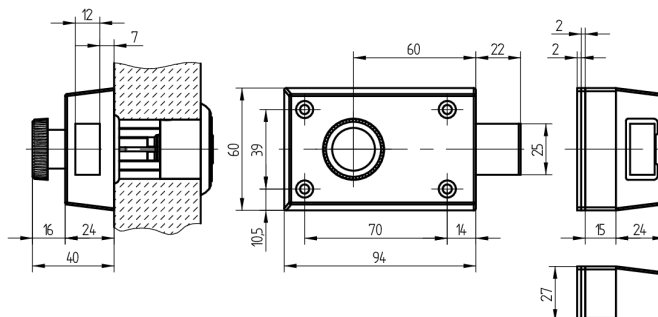

Serrure à pêne dormant supplémentaire

01.231.AC.00.00.11.00

Bouton et cylindre extérieur, AS gauche vers l'intérieur, avec Active Safety (AS)

Les produits peuvent différer des images présentées

Active Safety
avec

Couleur
nickelé mat

Utilisation

pour les portes de toutes sortes

Matériel livré

- 1 verrou Schänis 6028
- 1 cylindre extérieur 01.330.00.00.00.00.00

Propriétés possibles

Caractéristiques

- Direction d'ouverture: gauche ouvrant à l'intérieur
- Modèle: Bouton et cylindre extérieur
- Type: centré
- Couleur boîtier: gris clair vernis
- Active Safety: avec
- Anti-perforation: sans
- Couleur: nickelé mat