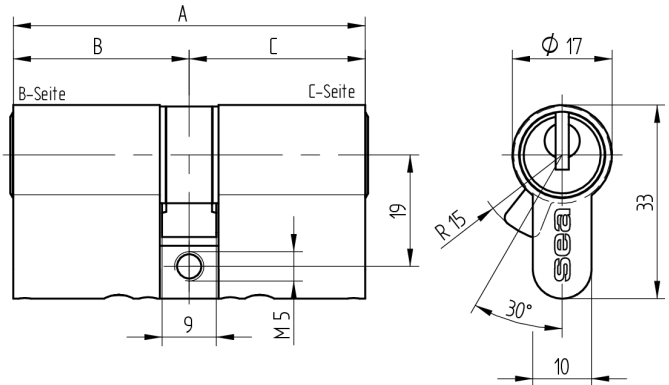

Doppelzylinder Euro-Profil

01.375.AA.00.25.00.00

AS mit Active Safety (AS) beidseitig

Die Produkte können von den dargestellten Bildern abweichen

Verwendung

für 17mm Einsteckschlösser und aufgesetzte Schlösser

Lieferumfang

- 1 Doppelzylinder
- 1 Stulpschraube T09.623.002.62

Mögliche Eigenschaften

Baugleiche Ausführungen

- 01.375.27.WW.XX.YY.ZZ
- 01.375.43.WW.XX.YY.ZZ

Merkmale

- Zylinderprofil: PZ 17mm
- Stegdimension: durchgehend
- Funktion: standard
- Mitnehmer: Standard
- Mass B (mm): 30
- Mass C (mm): 55
- Active Safety: mit
- Bohrschutz: ohne
- Farbe: matt vernickelt