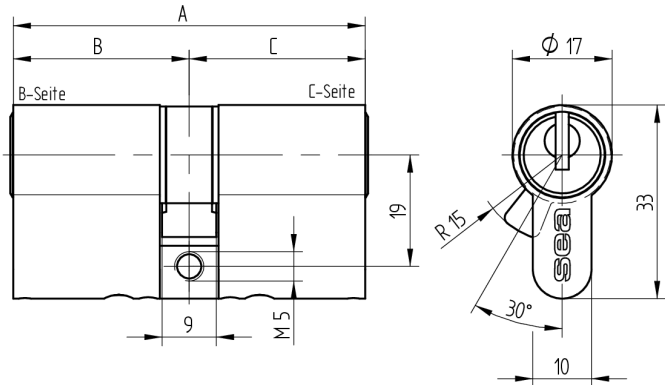

Doppelzylinder Euro-Profil

01.375.AA.10.40.00.00

AS mit Active Safety (AS) beidseitig

Die Produkte können von den dargestellten Bildern abweichen

Verwendung

für 17mm Einsteckschlösser und aufgesetzte Schlösser

Lieferumfang

- 1 Doppelzylinder
- 1 Stulpschraube T09.623.002.62

Mögliche Eigenschaften

Baugleiche Ausführungen

- 01.375.27.WW.XX.YY.ZZ
- 01.375.43.WW.XX.YY.ZZ

Merkmale

- Zylinderprofil: PZ 17mm
- Stegdimension: durchgehend
- Funktion: standard
- Mitnehmer: Standard
- Mass B (mm): 40
- Mass C (mm): 70
- Active Safety: mit
- Bohrschutz: ohne
- Farbe: matt vernickelt