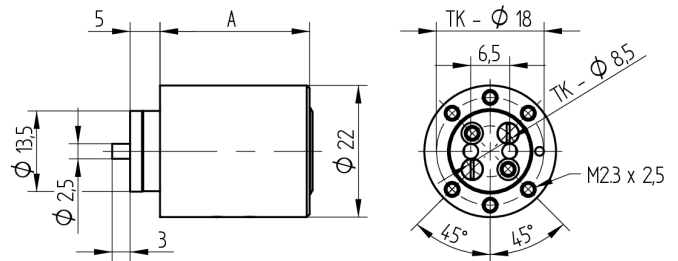

Aufbauzylinder

04.022.17.30.00.02.44

1x360°, mit Mitnehmer zu Riegelschloss Band nach oben/unten

Die Produkte können von den dargestellten Bildern abweichen

Farbe
schwarz

Verwendung

für Aufschraub-Riegelschloss 05.167.00

Lieferumfang

- 1 Aufbauzylinder
- 1 Mitnehmer T09.756.004.NE
- 2 Senkschrauben T09.634.003.62

Mögliche Eigenschaften

Merkmale

- Mitnehmer: zu Riegelschloss
- Mass A (mm): 30
- Band: nach oben/unten
- Schliessdrehung: 1x360°
- Platte: ohne Platte
- Active Safety: ohne
- Bohrschutz: ohne
- Farbe: schwarz