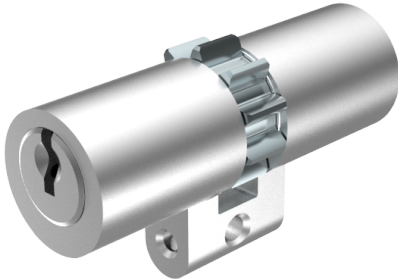

Doppelzylinder

01.165.04.90.00.60.00

kurzer Steg, Multilock, BS mit Bohrschutz (BS) auf B-Seite

Die Produkte können von den dargestellten Bildern abweichen

Mitnehmer
Multilock

Bohrschutz
mit

Farbe
matt vernickelt

Beschreibung

mit Bohrschutz (BS) auf B-Seite

Merkmale

- Zylinderprofil: RZ 22mm
- Stegdimension: kurz
- Funktion: standard
- Mitnehmer: Multilock
- Mass B (mm): 122.5
- Mass C (mm): 32.5
- Active Safety: ohne
- Bohrschutz: mit
- Farbe: matt vernickelt