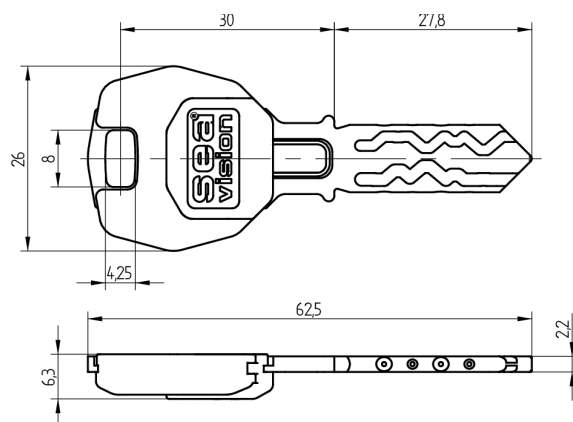

Clé vision SEA-2

11.002.01.00.00.02.27

Comfort

Les produits peuvent différer des images présentées

Couleurs de tête
rouge rubis

Couleurs
maillechort
brillant

Utilisation

Plus disponible pour de nouvelles installations de fermetures, commandes complémentaires et réparations uniquement. Permet d'utiliser des cylindres mécaniques et à contact

Description

Cette clé permet d'utiliser des cylindres mécaniques et mécatroniques. Les droits d'accès des composants à contact sont enregistrés sur le One-Wire. L'échange de données entre le One-Wire et l'électronique de décision se fait avec une extrême rapidité. Cela rend la vérification des droits électroniques sur la clé presque imperceptible pour l'utilisateur, et le cylindre peut être utilisé de façon quasi similaire à un cylindre purement mécanique.

Matériel livré

- 1 clé Vision SEA-2

Options de commande

Le formulaire Segmentation des médias doit être rempli (voir fin de la brochure).

Technologie

Propriétés possibles

Caractéristiques

- Système: SEA-2
- Type de média: Vision
- Philosophie: Standard
- Technologie / puce RFID: Onewire
- Couleurs de tête: rouge rubis
- Couleurs: maillechort brillant
- Taille mémoire RFID (Byte): 0 (pas de RFID)
- Active Safety: sans