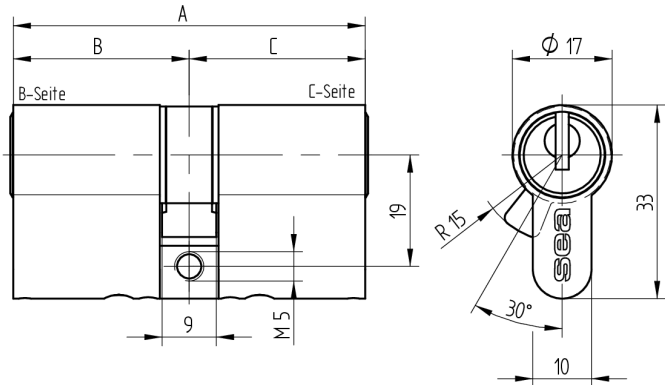

Doppelzylinder Euro-Profil

01.375.AA.05.30.00.00

AS mit Active Safety (AS) beidseitig

Die Produkte können von den dargestellten Bildern abweichen

Verwendung

für 17mm Einsteckschlösser und aufgesetzte Schlösser

Lieferumfang

- 1 Doppelzylinder
- 1 Stulpschraube T09.623.002.62

Mögliche Eigenschaften

Baugleiche Ausführungen

- 01.375.27.WW.XX.YY.ZZ
- 01.375.43.WW.XX.YY.ZZ

Merkmale

- Zylinderprofil: PZ 17mm
- Stegdimension: durchgehend
- Funktion: standard
- Mitnehmer: Standard
- Mass B (mm): 35
- Mass C (mm): 60
- Active Safety: mit
- Bohrschutz: ohne
- Farbe: matt vernickelt