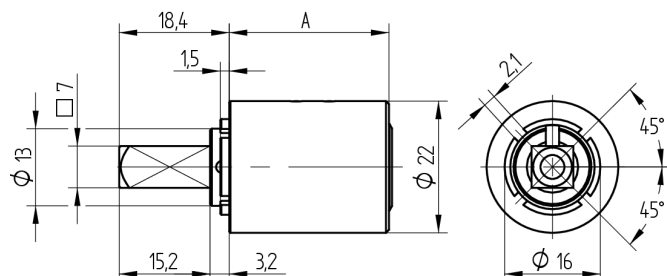

Cylindre espagnolette

04.082.04.38.00.01.00

2x90°, tige carré 7x7 pour serrures espagnolette Terza, Steloc, Ferma et Geko, cylindre 360° orientable, charnière à gauche

Les produits peuvent différer des images présentées

Couleur
nickelé mat

Utilisation

pour serrures espagnolettes et serrures à tringles usuelles avec carré de 7x7mm

Matériel livré

- 1 cylindre à espagnolette
- 1 vis à tête cylindrique DIN7971F-ST4.2x9.5
- 1 rondelle DIN9021-4.3x12x1

Propriétés possibles

De construction identique

- 04.082.03.WW.00.00.ZZ - 2x180° Anschlag im Schloss
- 04.082.04.WW.00.00.ZZ - 2x90°R Anschlag im Schloss

Caractéristiques

- Carré (mm): 7
- Dimension A (mm): 38.5
- Direction d'ouverture: gauche
- Rotation de fermeture: 2x90°
- Plaque: sans plaque
- Active Safety: sans
- Anti-perforation: sans
- Couleur: nickelé mat