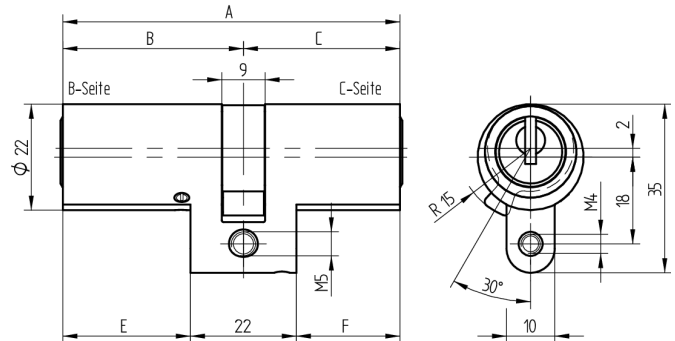

Doppelzylinder

01.165.AA.100.00.00.00

kurzer Steg, AS mit Active Safety (AS) beidseitig

Die Produkte können von den dargestellten Bildern abweichen

Mitnehmer
Standard

Active Safety
mit

Farbe
matt vernickelt

Verwendung

für 22mm Einsteckschlösser und aufgesetzte Schlösser

Lieferumfang

- 1 Doppelzylinder
- 1 Stulpschraube T09.623.002.62

Mögliche Eigenschaften

Baugleiche Ausführungen

- 01.165.04.WW.XX.YY.ZZ

Merkmale

- Zylinderprofil: RZ 22mm
- Stegdimension: kurz
- Funktion: standard
- Mitnehmer: Standard
- Mass B (mm): 132.5
- Mass C (mm): 32.5
- Active Safety: mit
- Bohrschutz: ohne
- Farbe: matt vernickelt