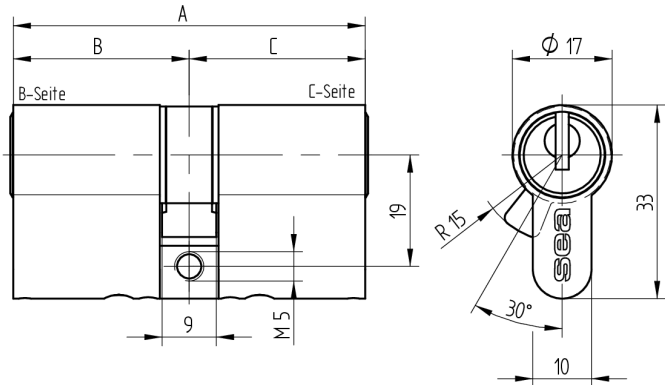

Doppelzylinder Euro-Profil

01.375.AA.10.30.00.00

AS mit Active Safety (AS) beidseitig

Die Produkte können von den dargestellten Bildern abweichen

Mitnehmer
Standard

Active Safety
mit

Farbe
matt vernickelt

Verwendung

für 17mm Einsteckschlösser und aufgesetzte Schlösser

Lieferumfang

- 1 Doppelzylinder
- 1 Stulpschraube T09.623.002.62

Mögliche Eigenschaften

Baugleiche Ausführungen

- 01.375.27.WW.XX.YY.ZZ
- 01.375.43.WW.XX.YY.ZZ

Merkmale

- Zylinderprofil: PZ 17mm
- Stegdimension: durchgehend
- Funktion: standard
- Mitnehmer: Standard
- Mass B (mm): 40
- Mass C (mm): 60
- Active Safety: mit
- Bohrschutz: ohne
- Farbe: matt vernickelt