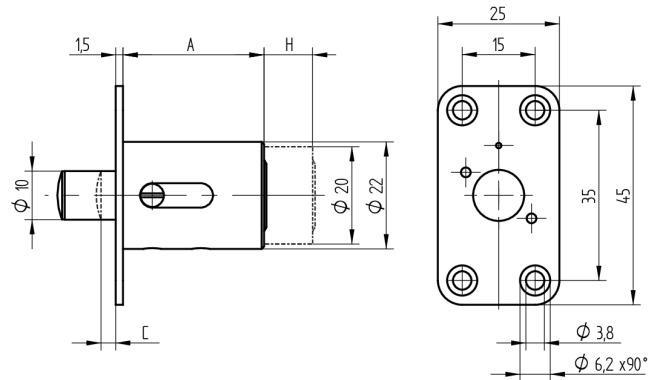

## Druckzylinder

04.014.AA.00.00.00.00

2x(1x90°), Hub=10mm, AS Sperrstift 0mm vorstehend mit Active Safety (AS)

Die Produkte können von den dargestellten Bildern abweichen

Active Safety  
mit

Farbe  
matt vernickelt

### Merkmale

- Hub (mm): 10
- Schliessdrehung: 2x(1x90°)
- Durchmesser (mm): 22
- Mass A (mm): 29
- Sperrstift vorstehend (mm): 0
- Active Safety: mit
- Bohrschutz: ohne
- Farbe: matt vernickelt