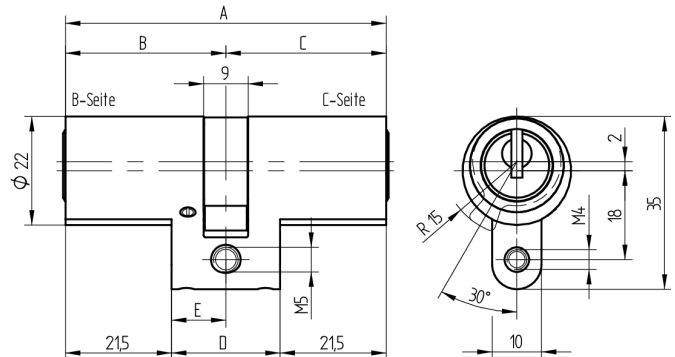

Doppelzylinder

01.065.AA.55.15.00.00

AS mit Active Safety (AS) beidseitig

Die Produkte können von den dargestellten Bildern abweichen

Mitnehmer
Standard

Active Safety
mit

Farbe
matt vernickelt

Verwendung

für 22mm Einsteckschlösser und aufgesetzte Schlösser

Lieferumfang

- 1 Doppelzylinder
- 1 Stulpschraube T09.623.002.62

Mögliche Eigenschaften

Baugleiche Ausführungen

- 01.065.04.WW.XX.YY.ZZ
- 01.065.19.WW.XX.YY.ZZ

Merkmale

- Zylinderprofil: RZ 22mm
- Stegdimension: standard
- Funktion: standard
- Mitnehmer: Standard
- Mass B (mm): 87.5
- Mass C (mm): 47.5
- Active Safety: mit
- Bohrschutz: ohne
- Farbe: matt vernickelt