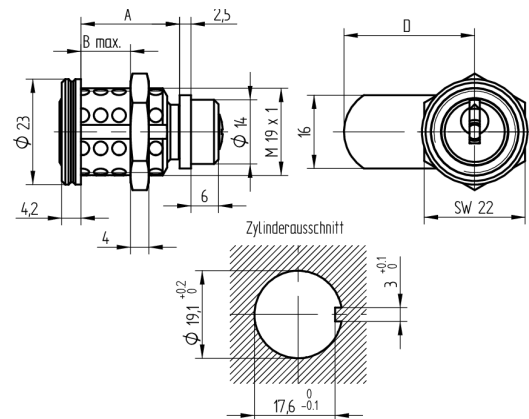

Cylindre de verrouillage

06.045.00.38.00.01.11

2x90°, avec fixation filetée Charnière à gauche

Les produits peuvent différer des images présentées

Couleur
chromé brillant

Utilisation

Pour casiers, boîtes aux lettres et portes d'armoires en bois

Matériel livré

- 1 cylindre de verrouillage
- 1 écrou T09.502.002.NE
- 1 couvercle T09.503.004.NE
- 1 rosace filetée T09.517.001.11
- 1 verrou T09.905.285.27
- 1 vis à tête fraisée bombée DIN966A-M4x6

Options de commande

Pour les variantes de languette voir pages des accessoires.

Propriétés possibles

Caractéristiques

- Direction d'ouverture: gauche
- Pas de vis: M19
- Rotation de fermeture: 2x90°
- Languette: avec
- Dimension A (mm): 34.5
- Dimension B (mm): 29
- Utilisation: normale
- Active Safety: sans
- Anti-perforation: sans
- Couleur: chromé brillant